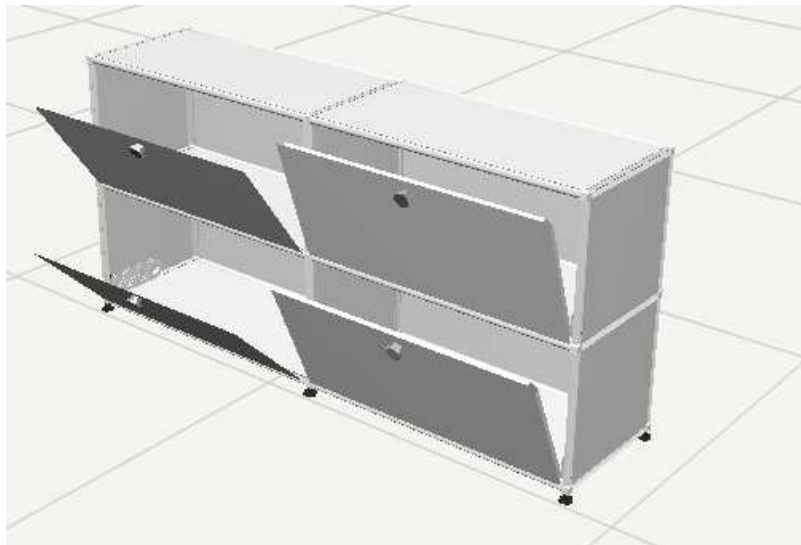

USM-Haller

Breite 150 x Tiefe 35 x Höhe 74 cm

4 x Klapptür mit Griff (ohne Schl.-Zyl.)

Metallteile weiß und schwarz

Listenpreis incl. Mwst. 1.763,-€

Sondernetttopreis 1.400,-€ incl. Mwst.