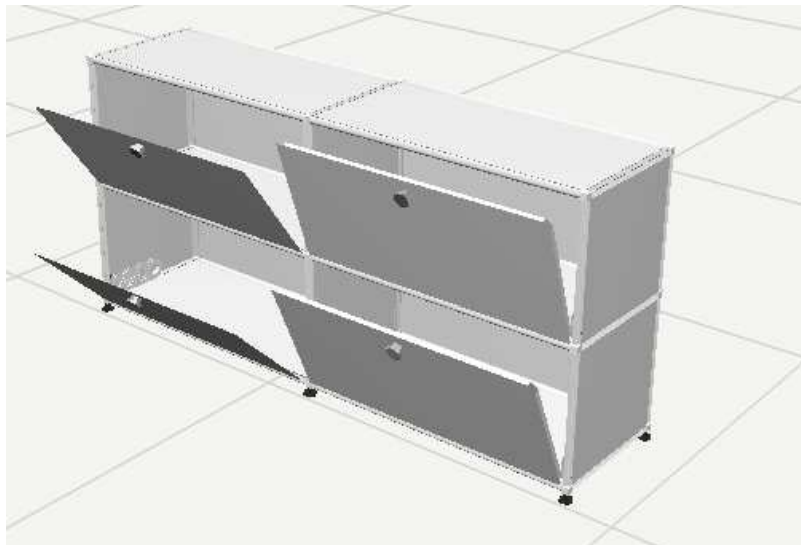

Ptolomeo Wall Büchersäule
B 19 x T 12 x H 210 cm

LP 788,- €

Sonderpreis 398,-€ inkl. MwSt.

Ptolomeo Art Büchersäule
PTARTBB160
Schwarz, Basis schwarz
B 19 x T 19 x H 160 cm
Basis 40 x 40 cm

LP 963,- €

Sonderpreis 499,-€ inkl. MwSt.

USM-Haller

Breite 75 x Tiefe 35 x Höhe 109 cm

3 x Klapptür mit Griff (ohne Schl.-Zyl.)

Metallteile weiß

Listenpreis inkl. MwSt. 1.389,-€

Sondernetttopreis 1.110,-€ inkl. MwSt.

USM-Haller

Breite 150 x Tiefe 35 x Höhe 74 cm

4 x Klapptür mit Griff (ohne Schl.-Zyl.)

Metallteile schwarz

Listenpreis inkl. MwSt. 1.763,-€

Sondernetttopreis 1.400,-€ inkl. MwSt.

USM-Haller

Breite 150 x Tiefe 35 x Höhe 74 cm

2 x Schubladen mit Griff (ohne Schl.-Zyl.)