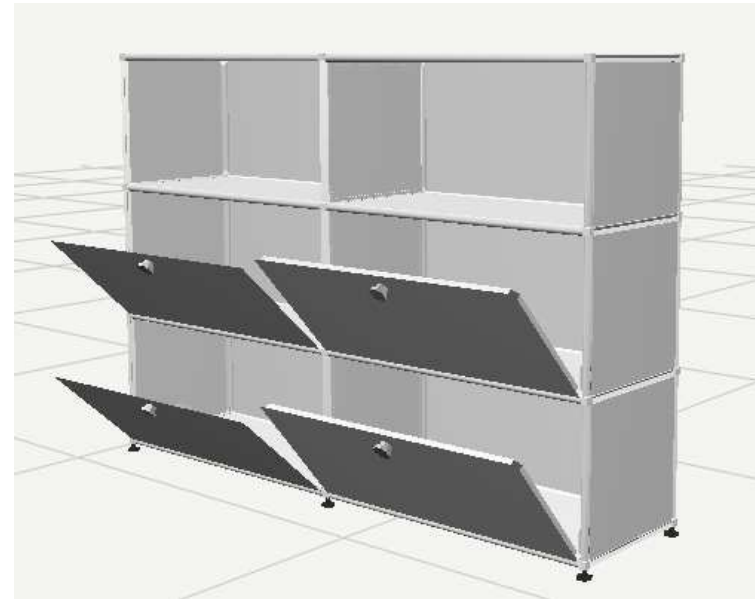

USM-Haller

Breite 150 x Tiefe 35 x Höhe 74 cm

2 x Schubladen mit Griff (ohne Schl.-Zyl.)

Metallteile weiß

Listenpreis incl. MwSt. 1.866,-€

Sondernetttopreis 1.420,-€ incl. MwSt.

USM-Haller

Breite 150 x Tiefe 35 x Höhe 109 cm