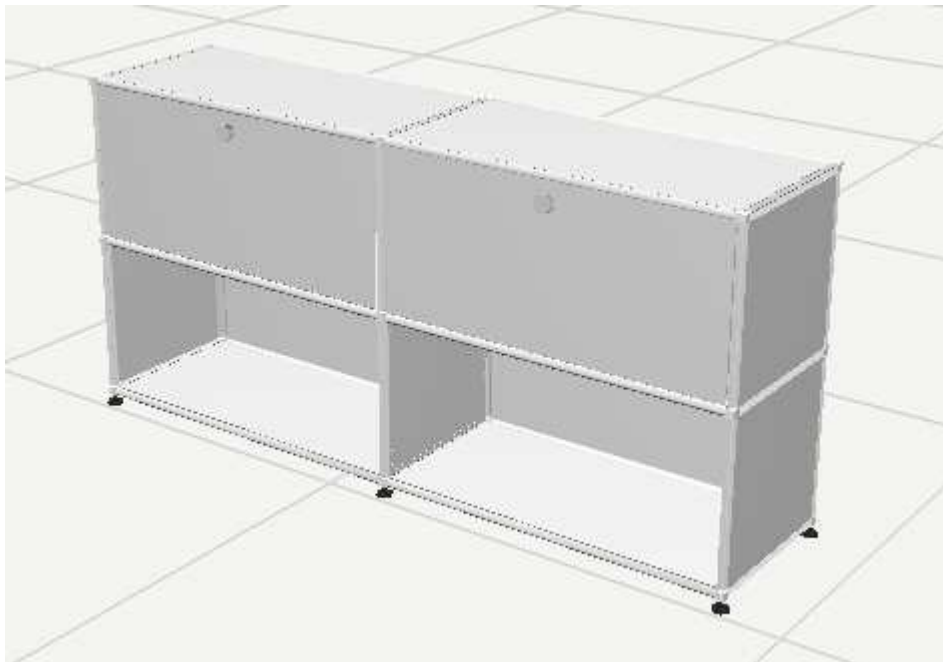

USM-Haller

Breite 150 x Tiefe 35 x Höhe 74 cm

2 x Klapptür mit Griff (ohne Schl.-Zyl.)

Metallteile weiß

Listenpreis incl. MwSt. 1.435,-€

Sondernetttopreis 1.100,-€ incl. MwSt.