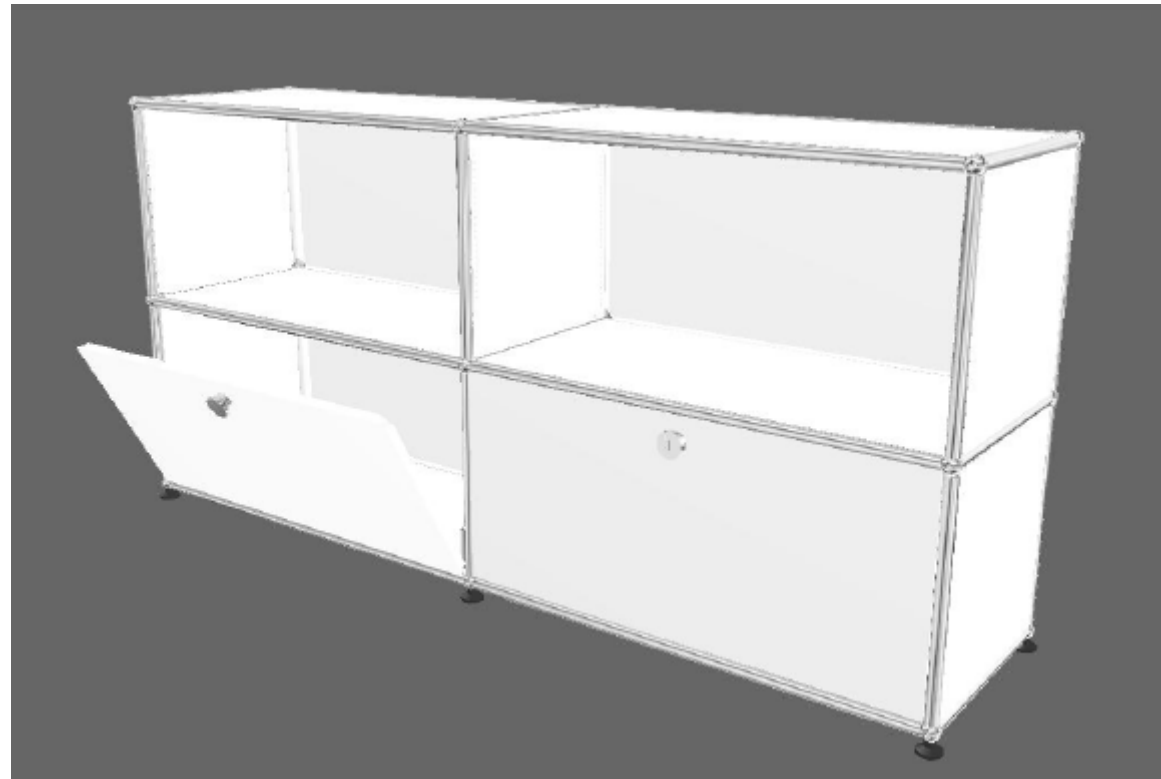

Ptolomeo Art Büchersäule
PTARTBB160
Schwarz, Basis schwarz
B 19 x T 19 x H 160 cm
Basis 40 x 40 cm

LP 963,- €

Sonderpreis 499,-€ incl. MwSt.

USM Haller Sideboard orange
2 Fächer offen, 2 Fächer mit Klapptüre
B 1500 x T 350 x H 700 + 40 mm

LP 1.399,- €

Sonderpreis 1.050,- € incl. MwSt.

USM Haller Sideboard reinweiß
2 Fächer mit Klapptüre
B 1500 x T 350 x H 700 + 40 mm

LP 1.435,- €

Sonderpreis 1.148,- € incl. MwSt.

DAS
BESSERE
INNEN
FRICK

USM-Haller