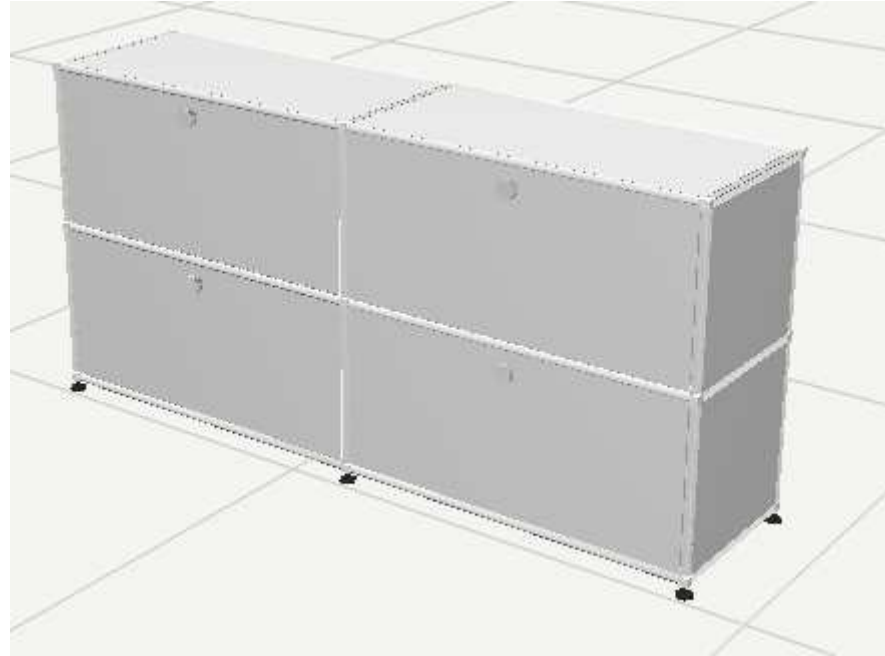

Ptolomeo Wall Büchersäule
B 19 x T 12 x H 210 cm

LP 788,- €

Sonderpreis 398,-€ inkl. MwSt.

Ptolomeo Art Büchersäule
PTARTBB160
Schwarz, Basis schwarz
B 19 x T 19 x H 160 cm
Basis 40 x 40 cm

LP 963,- €

Sonderpreis 499,-€ inkl. MwSt.

USM-Haller

Breite 75 x Tiefe 35 x Höhe 109 cm

3 x Klapptür mit Griff (ohne Schl.-Zyl.)

Metallteile weiß

Listenpreis inkl. MwSt. 1.389,-€

Sondernetttopreis 1.110,-€ inkl. MwSt.

USM-Haller

Breite 150 x Tiefe 35 x Höhe 74 cm

4 x Klapptür mit Griff (ohne Schl.-Zyl.)

Metallteile schwarz

Listenpreis inkl. MwSt. 1.763,-€

Sondernetttopreis 1.400,-€ inkl. MwSt.

USM-Haller

Breite 150 x Tiefe 35 x Höhe 74 cm

2 x Schubladen mit Griff (ohne Schl.-Zyl.)