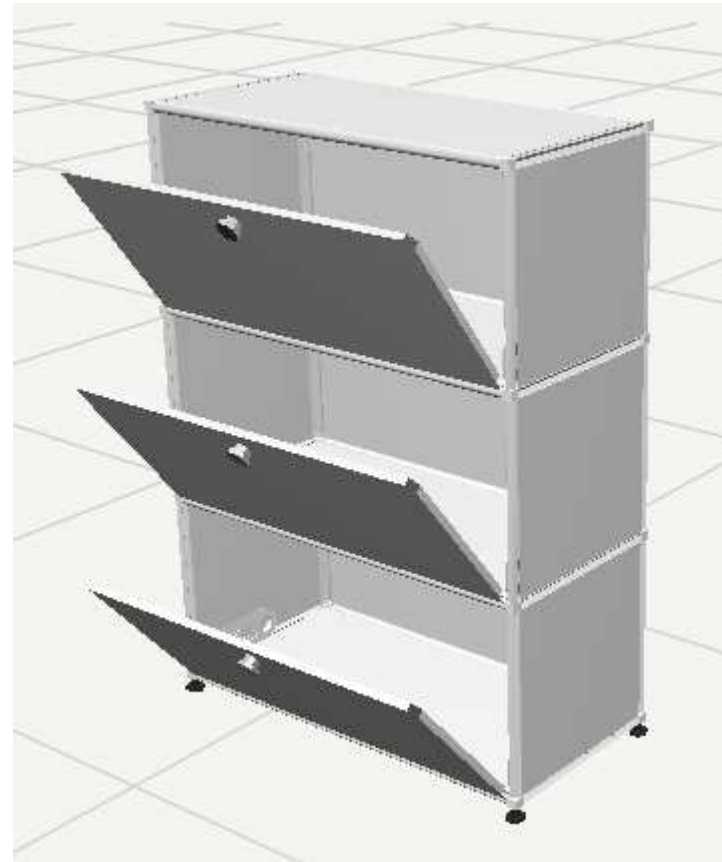

Ptolomeo Wall Büchersäule
B 19 x T 12 x H 210 cm

LP 788,- €

Sonderpreis 398,-€ inkl. MwSt.

Ptolomeo Art Büchersäule
PTARTBB160
Schwarz, Basis schwarz
B 19 x T 19 x H 160 cm
Basis 40 x 40 cm

LP 963,- €

Sonderpreis 499,-€ inkl. MwSt.

USM-Haller

Breite 75 x Tiefe 35 x Höhe 109 cm

3 x Klapptür mit Griff (ohne Schl.-Zyl.)

Metallteile weiß

Listenpreis inkl. MwSt. 1.389,-€

Sondernetttopreis 1.110,-€ inkl. MwSt.

USM-Haller

Breite 150 x Tiefe 35 x Höhe 74 cm

4 x Klapptür mit Griff (ohne Schl.-Zyl.)

Metallteile schwarz

Listenpreis inkl. MwSt. 1.763,-€

Sondernetttopreis 1.400,-€ inkl. MwSt.

USM-Haller

Breite 150 x Tiefe 35 x Höhe 74 cm

2 x Schubladen mit Griff (ohne Schl.-Zyl.)