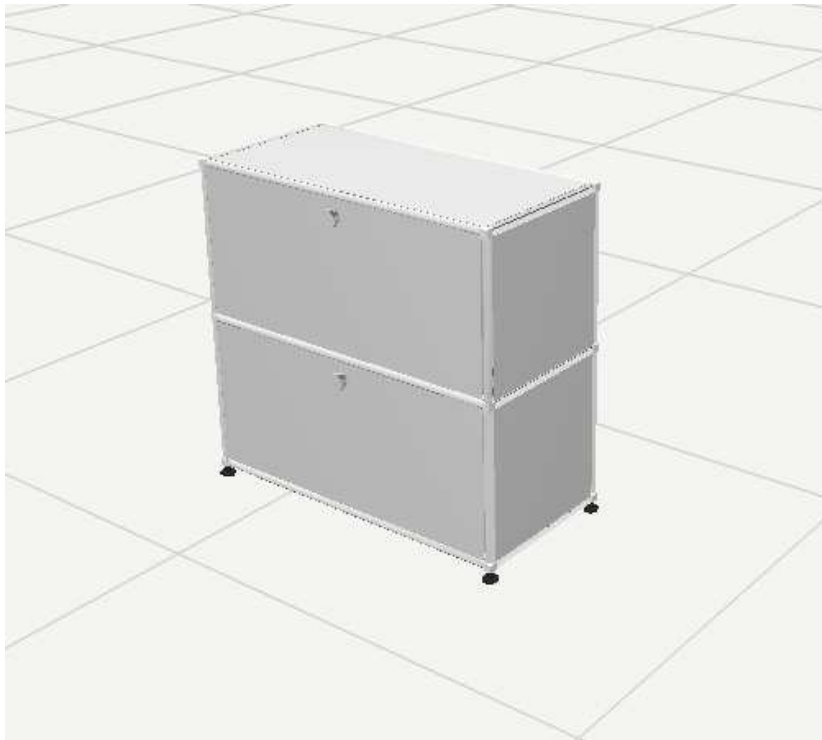

Ptolomeo Art Büchersäule
PTARTBB160
Schwarz, Basis schwarz
B 19 x T 19 x H 160 cm
Basis 40 x 40 cm

LP 963,- €

Sonderpreis 499,-€ incl. MwSt.

USM Haller Sideboard orange
2 Fächer offen, 2 Fächer mit Klapptüre
B 1500 x T 350 x H 700 + 40 mm

LP 1.399,- €

Sonderpreis 1.050,- € incl. MwSt.

USM Haller Sideboard reinweiß
2 Fächer mit Klapptüre
B 1500 x T 350 x H 700 + 40 mm

LP 1.435,- €

Sonderpreis 1.148,- € incl. MwSt.

DAS
BESSERE
INNEN
FRICK

USM-Haller

Breite 75 x Tiefe 35 x Höhe 74 cm

2 x Klapptür mit Griff (ohne Schl.-Zyl.)

Metallteile weiß

Listenpreis incl. MwSt. 968,-€

Sondernetttopreis 775,-€ incl. MwSt.

USM-Haller

Breite 75 x Tiefe 35 x Höhe 109 cm

3 x Klapptür mit Griff (ohne Schl.-Zyl.)