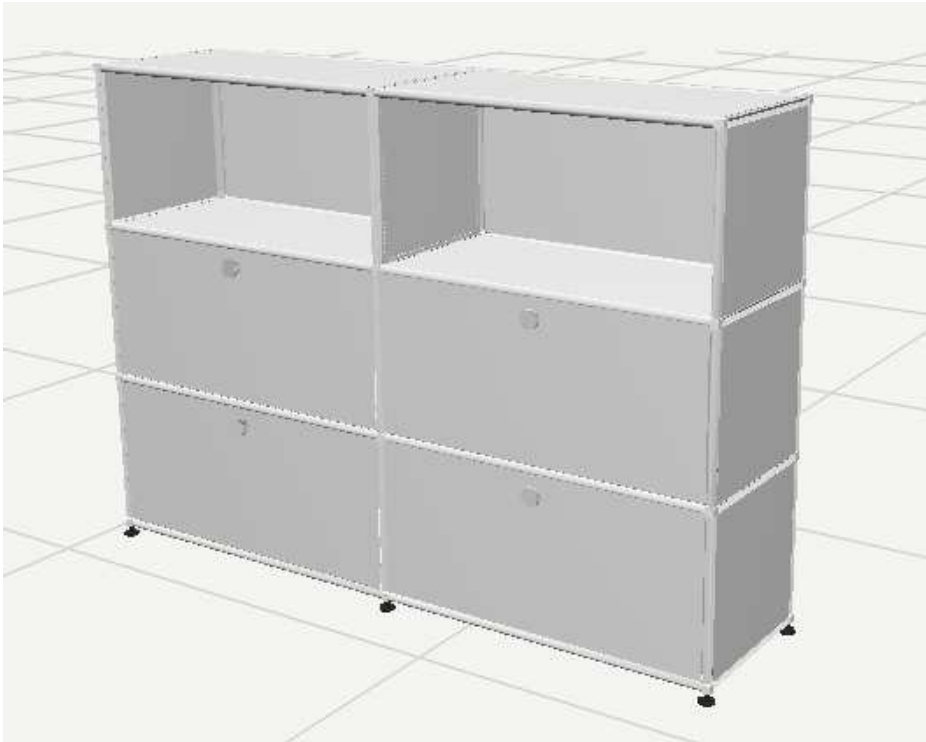

USM-Haller

Breite 150 x Tiefe 35 x Höhe 74 cm

2 x Schubladen mit Griff (ohne Schl.-Zyl.)

Metallteile weiß

Listenpreis incl. MwSt. 1.866,-€

Sondernetttopreis 1.420,-€ incl. MwSt.

USM-Haller

Breite 150 x Tiefe 35 x Höhe 109 cm