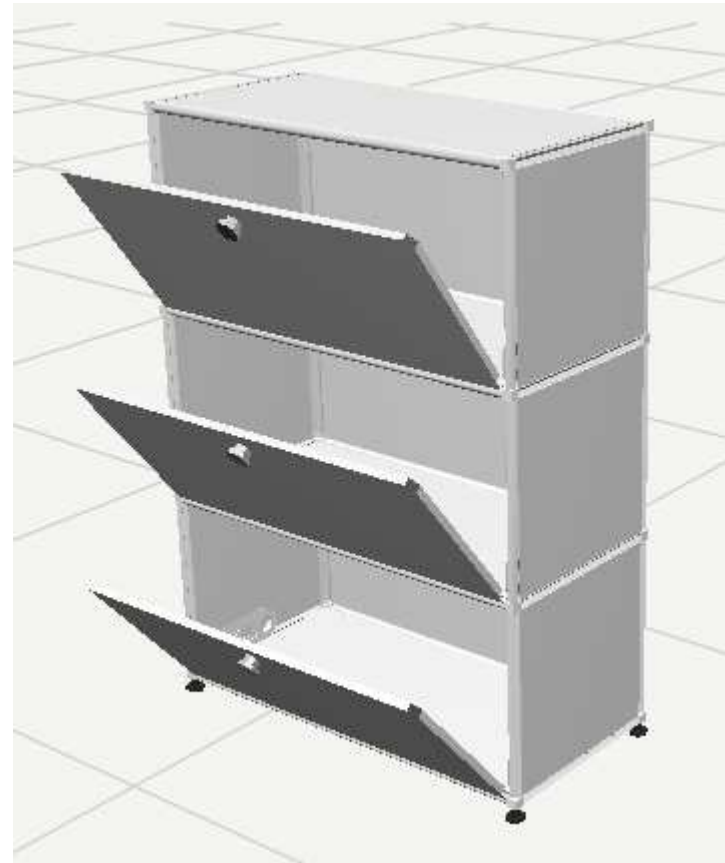

Ptolomeo Art Büchersäule
PTARTBB160
Schwarz, Basis schwarz
B 19 x T 19 x H 160 cm
Basis 40 x 40 cm

LP 963,- €

Sonderpreis 499,-€ incl. MwSt.

USM Haller Sideboard orange
2 Fächer offen, 2 Fächer mit Klapptüre
B 1500 x T 350 x H 700 + 40 mm

LP 1.399,- €

Sonderpreis 1.050,- € incl. MwSt.

USM Haller Sideboard reinweiß
2 Fächer mit Klapptüre
B 1500 x T 350 x H 700 + 40 mm

LP 1.435,- €

Sonderpreis 1.148,- € incl. MwSt.

DAS
BESSERE
INNEN
FRICK

USM-Haller

Breite 75 x Tiefe 35 x Höhe 74 cm

2 x Klapptür mit Griff (ohne Schl.-Zyl.)

Metallteile weiß

Listenpreis incl. MwSt. 968,-€

Sondernetttopreis 775,-€ incl. MwSt.

USM-Haller

Breite 75 x Tiefe 35 x Höhe 109 cm

3 x Klapptür mit Griff (ohne Schl.-Zyl.)