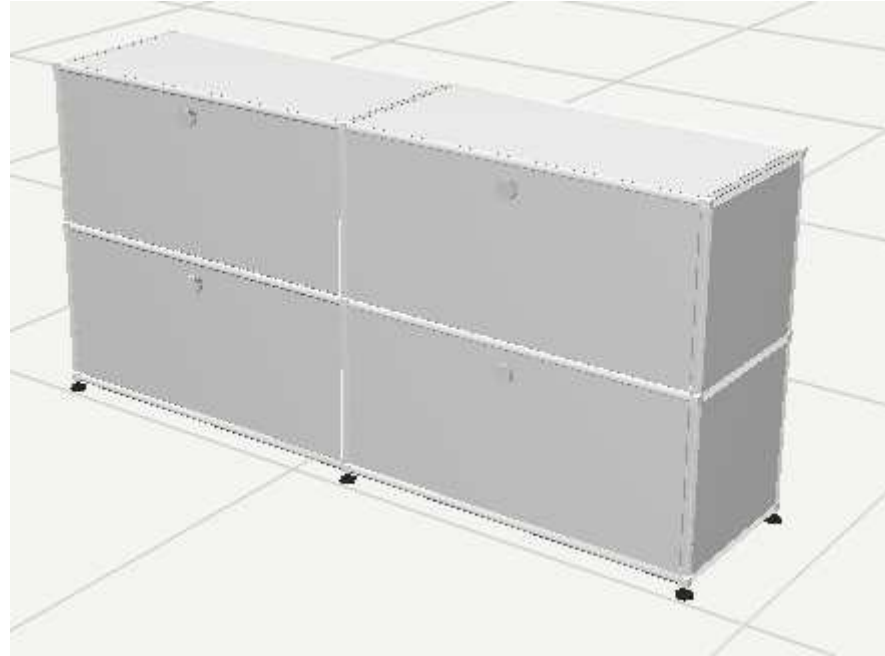

USM-Haller

Breite 150 x Tiefe 35 x Höhe 74 cm

4 x Klapptür mit Griff (ohne Schl.-Zyl.)

Metallteile weiß und schwarz

Listenpreis incl. Mwst. 1.763,-€

Sondernetttopreis 1.400,-€ incl. Mwst.