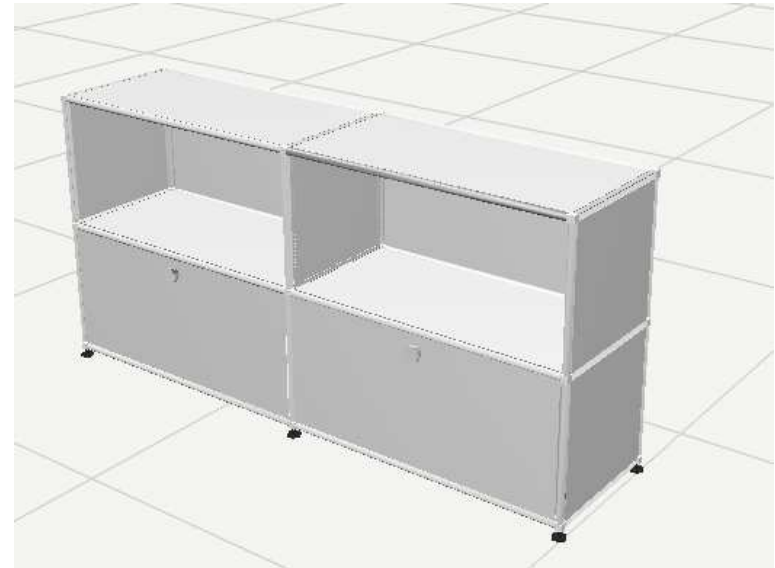

USM-Haller

Breite 150 x Tiefe 35 x Höhe 74 cm

2 x Klapptür mit Griff (ohne Schl.-Zyl.)

Metallteile weiß

Listenpreis incl. MwSt. 1.435,-€

Sondernetttopreis 1.100,-€ incl. MwSt.