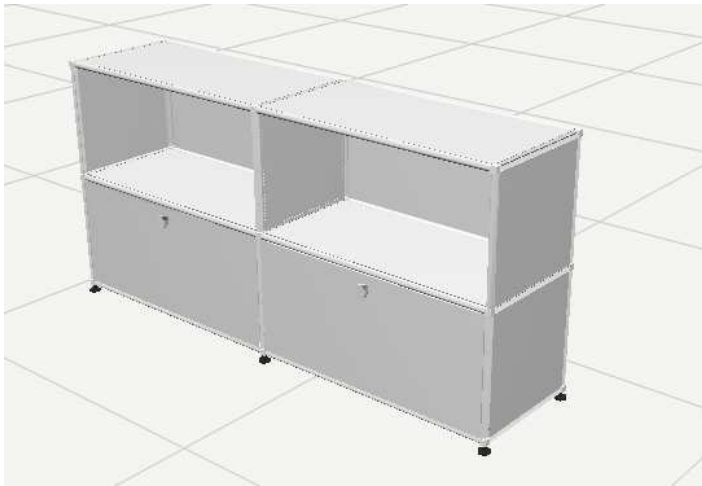

Sondernetttopreis 1.100,-€ incl. MwSt.

USM-Haller

Breite 150 x Tiefe 35 x Höhe 74 cm

4 x Klapptür mit Griff (ohne Schl.-Zyl.)

Metallteile weiß und schwarz

Listenpreis incl. Mwst. 1.763,-€

Sondernetttopreis 1.400,-€ incl. Mwst.

USM-Haller

Breite 150 x Tiefe 35 x Höhe 74 cm

2 x Schubladen mit Griff (ohne Schl.-Zyl.)

Metallteile weiß

Listenpreis incl. MwSt. 1.866,-€

Sondernetttopreis 1.420,-€ incl. MwSt.

USM-Haller

Breite 150 x Tiefe 35 x Höhe 109 cm