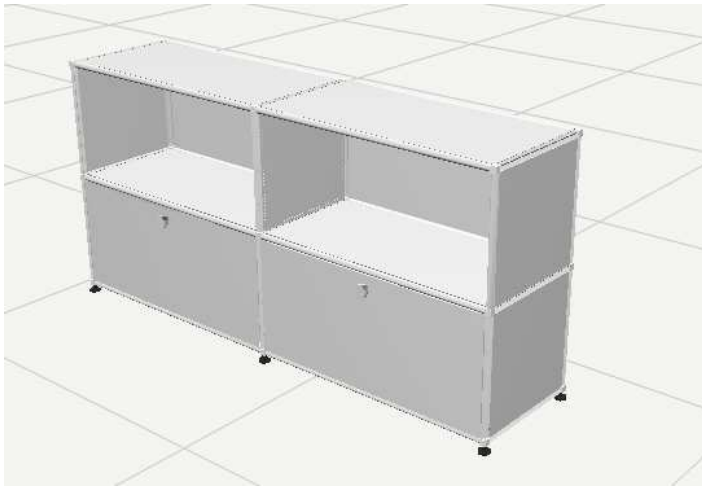

Ptolomeo Wall Büchersäule
B 19 x T 12 x H 210 cm

LP 788,- €

Sonderpreis 398,-€ inkl. MwSt.

USM-Haller

Breite 150 x Tiefe 35 x Höhe 74 cm

2 x Schubladen mit Griff (ohne Schl.-Zyl.)

Metallteile weiß

Listenpreis inkl. MwSt. 1.866,-€

Sondernetttopreis 1.420,-€ inkl. MwSt.

EA 108
Netzgewebe schwarz (oder weiß),
drehbar,
Gestell verchromt

Anzahl 1x weiß, 1x schwarz
LP à 1.868,- €
Sonderpreis 935,- inkl. MwSt.

EA108
Konferenz- Besucherdrehstuhl
Design Eames
Hersteller Vitra
Bezug Stoff Hopsak schwarz
drehbar,
Gestell verchromt
Mit Armlehnen –verchromt
(Falschbestellung/Neuwertig)