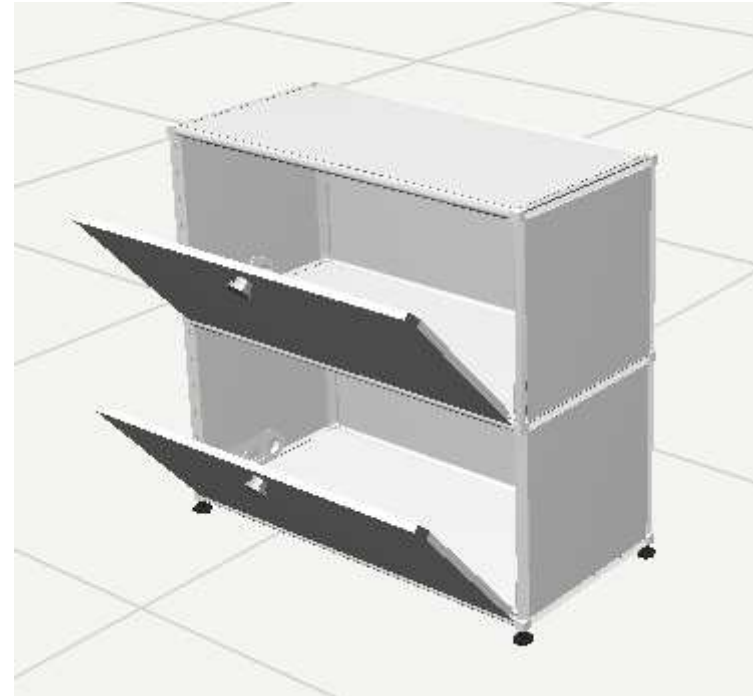

Ptolomeo Art Büchersäule
PTARTBB160
Schwarz, Basis schwarz
B 19 x T 19 x H 160 cm
Basis 40 x 40 cm

LP 963,- €

Sonderpreis 499,-€ incl. MwSt.

USM Haller Sideboard orange
2 Fächer offen, 2 Fächer mit Klapptüre
B 1500 x T 350 x H 700 + 40 mm

LP 1.399,- €

Sonderpreis 1.050,- € incl. MwSt.

USM Haller Sideboard reinweiß
2 Fächer mit Klapptüre
B 1500 x T 350 x H 700 + 40 mm

LP 1.435,- €

Sonderpreis 1.148,- € incl. MwSt.

DAS
BESSERE
INNEN
FRICK

USM-Haller

Breite 75 x Tiefe 35 x Höhe 74 cm

2 x Klapptür mit Griff (ohne Schl.-Zyl.)

Metallteile weiß

Listenpreis incl. MwSt. 968,-€

Sondernetttopreis 775,-€ incl. MwSt.

USM-Haller

Breite 75 x Tiefe 35 x Höhe 109 cm

3 x Klapptür mit Griff (ohne Schl.-Zyl.)