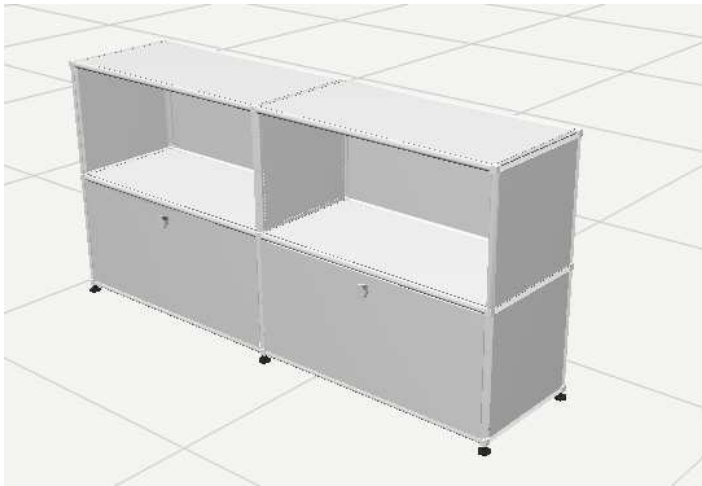

USM-Haller

Breite 75 x Tiefe 35 x Höhe 109 cm

3 x Klapptür mit Griff (ohne Schl.-Zyl.)

Metallteile weiß

Listenpreis inkl. MwSt. 1.389,-€

Sondernetttopreis 1.110,-€ inkl. MwSt.

USM-Haller

Breite 150 x Tiefe 35 x Höhe 74 cm

4 x Klapptür mit Griff (ohne Schl.-Zyl.)

Metallteile schwarz

Listenpreis inkl. MwSt. 1.763,-€

Sondernetttopreis 1.400,-€ inkl. MwSt.

USM-Haller

Breite 150 x Tiefe 35 x Höhe 74 cm

2 x Schubladen mit Griff (ohne Schl.-Zyl.)