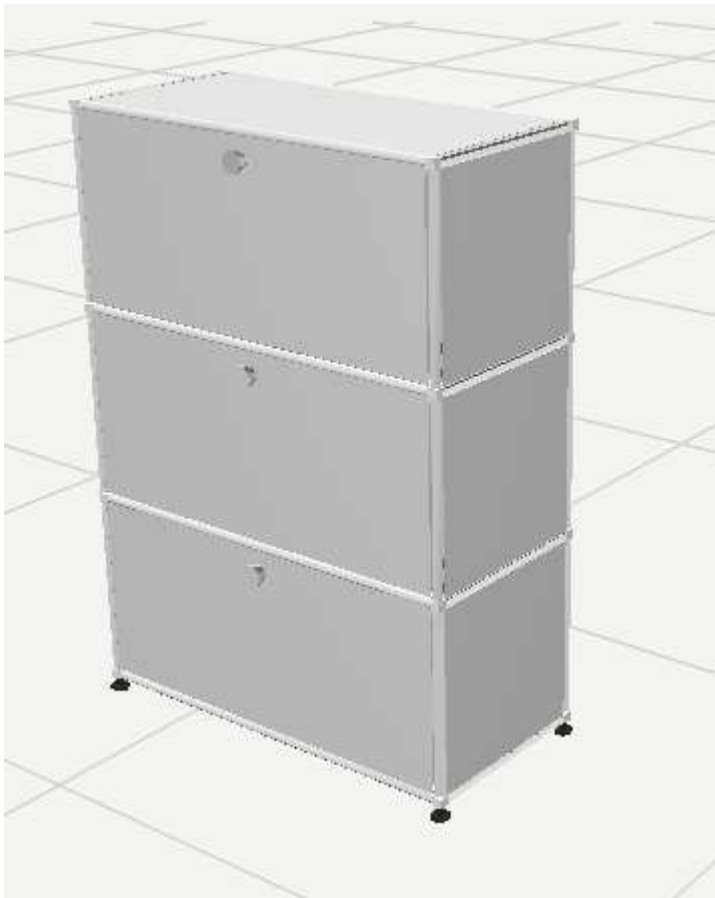

Ptolomeo Wall Büchersäule
B 19 x T 12 x H 210 cm

LP 788,- €

Sonderpreis 398,-€ inkl. MwSt.

Ptolomeo Art Büchersäule
PTARTBB160
Schwarz, Basis schwarz
B 19 x T 19 x H 160 cm
Basis 40 x 40 cm

LP 963,- €

Sonderpreis 499,-€ inkl. MwSt.

USM-Haller

Breite 75 x Tiefe 35 x Höhe 109 cm

3 x Klapptür mit Griff (ohne Schl.-Zyl.)

Metallteile weiß

Listenpreis inkl. MwSt. 1.389,-€

Sondernetttopreis 1.110,-€ inkl. MwSt.

USM-Haller

Breite 150 x Tiefe 35 x Höhe 74 cm

4 x Klapptür mit Griff (ohne Schl.-Zyl.)

Metallteile schwarz

Listenpreis inkl. MwSt. 1.763,-€

Sondernetttopreis 1.400,-€ inkl. MwSt.

USM-Haller

Breite 150 x Tiefe 35 x Höhe 74 cm

2 x Schubladen mit Griff (ohne Schl.-Zyl.)